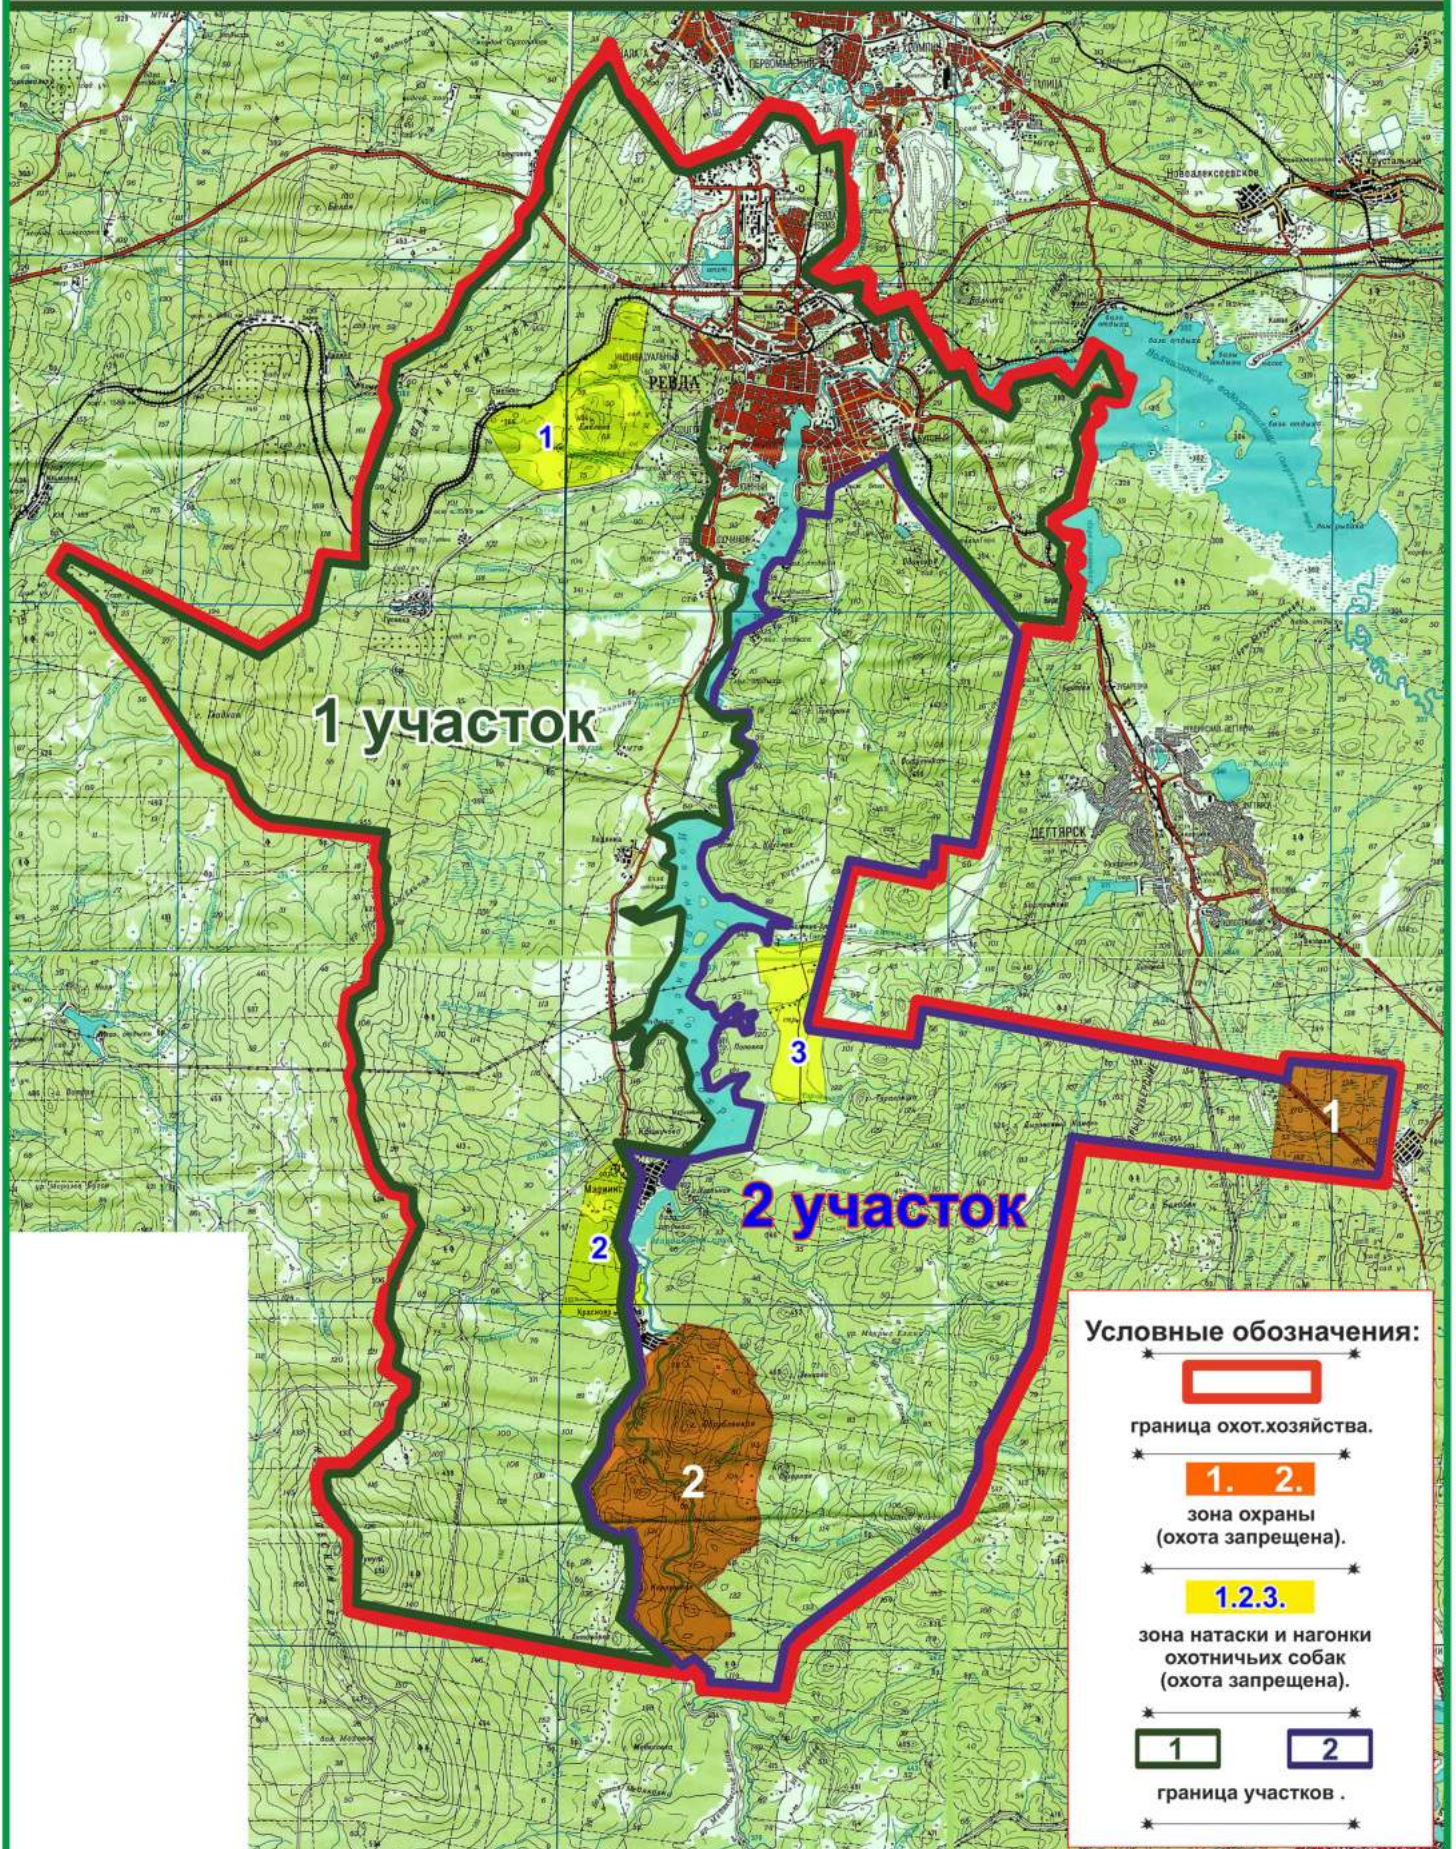

Подписи сторон.

Охотник _____

Охотпользователь _____

Карта-схема охотхозяйства «РЕВДА»

Условные обозначения:

- ★  ★
граница охот.хоз-яства.
- ★  ★
зона охраны
(охота запрещена).
- ★  ★
зона натаски и нагонки
охотничьих собак
(охота запрещена).
- ★   ★
граница участков.